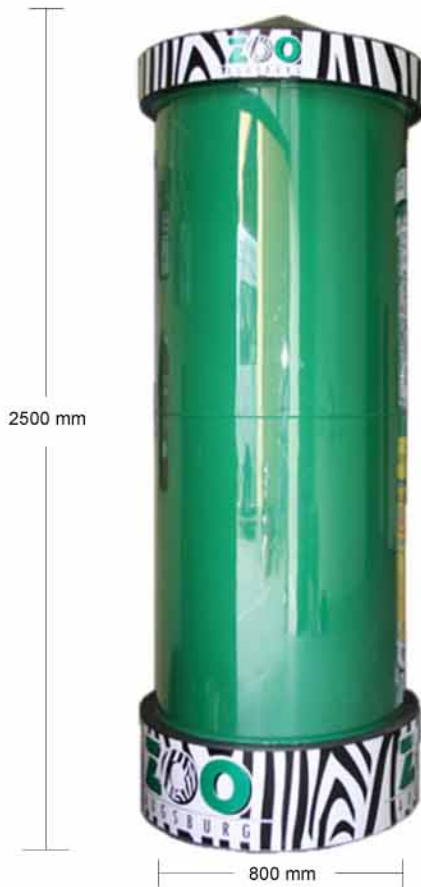

# Angebot: Litfaßsäule "Zebra"

**WMT**  
CENTER

## Artikel Nr. L-ZEB-2500

### Technische Angaben:

Bauhöhe:	2500 mm
Rumpfdurchmesser:	800 mm
Rumpfhöhe:	1790 mm
Kopfdurchmesser:	900 mm
Höhe Kopfzarge:	150 mm
Höhe Spitze:	200 mm
Sockeldurchmesser:	90 mm
Sockelhöhe:	300 mm
Werbe / Nutzfläche:	ca. 4,5 qm

### Material:

voll verzinktes Stahlblech. Die Litfaßsäule ist magnetisch. Plakate und Infos können mit Magneten befestigt werden.